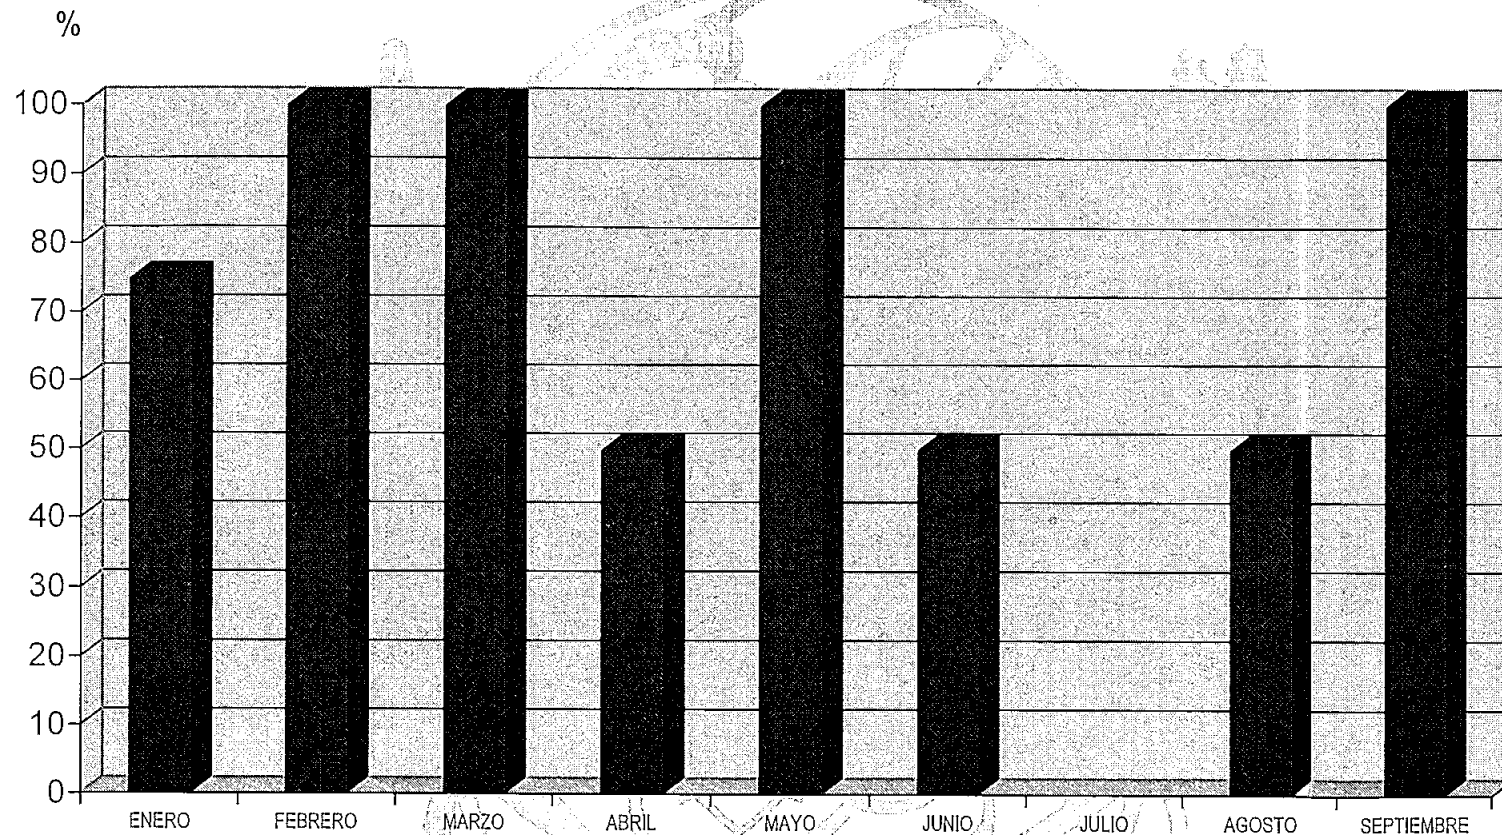

2014 - 2016

GOBIERNO MUNICIPAL DE MAZATLÁN
H. Junta Patriótica y Reclutamiento

LUNES CIVICOS Y EVENTOS CULTURALES REALIZADOS EN LA
H. JUNTA PATRIOTICA Y RECLUTAMIENTO
ENERO - SEPTIEMBRE 2014.

MES	CANTIDAD DE LUNES CIVICOS Y EVENTOS CULTURALES	PORCENTAJE MENSUAL
ENERO	3	75%
FEBRERO	4	100%
MARZO	5	100%
ABRIL	2	50%
MAYO	4	100%
JUNIO	2	50%
JULIO	0	0%
AGOSTO	2	50%
SEPTIEMBRE	6	100%
SUBTOTAL	28	69.44%

Gobierno Municipal de Mazatlán
H. Junta Patriótica y Reclutamiento

2014 - 2016

LUNES CIVICOS Y EVENTOS CULTURALES REALIZADOS EN LA
H. JUNTA PATRIOTICA Y RECLUTAMIENTO
ENERO - SEPTIEMBRE 2014.